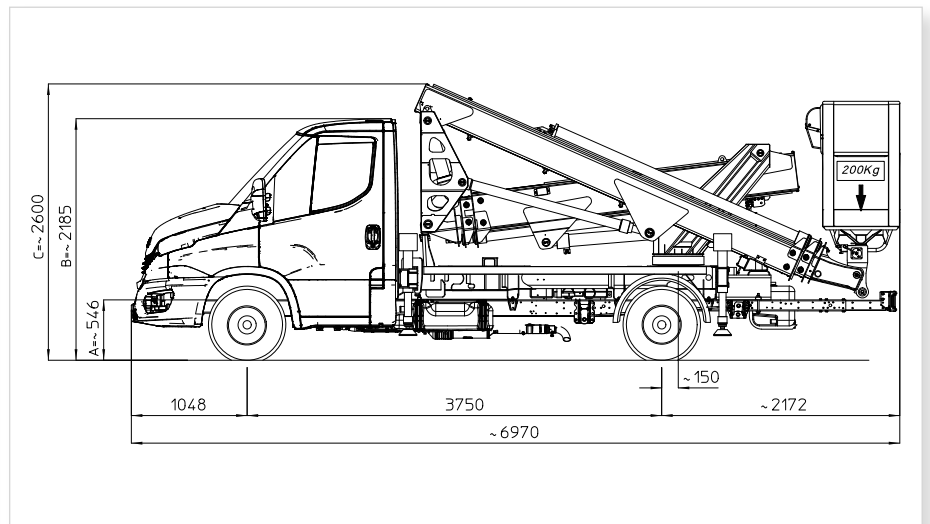

MX210

IRONIKA