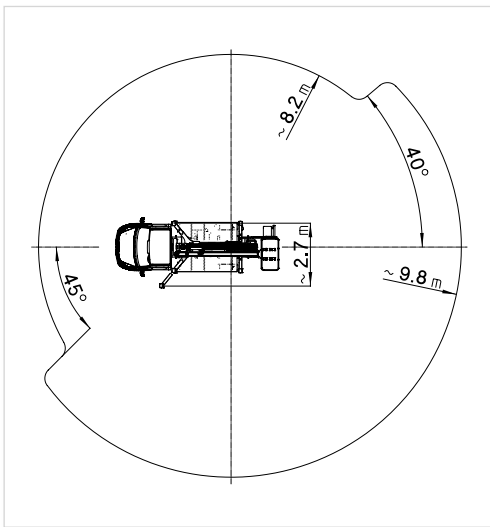

MX210

IRONIKA