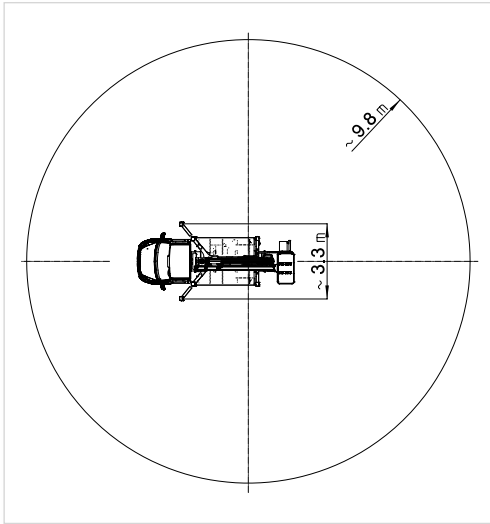

MX210

IRONIKA