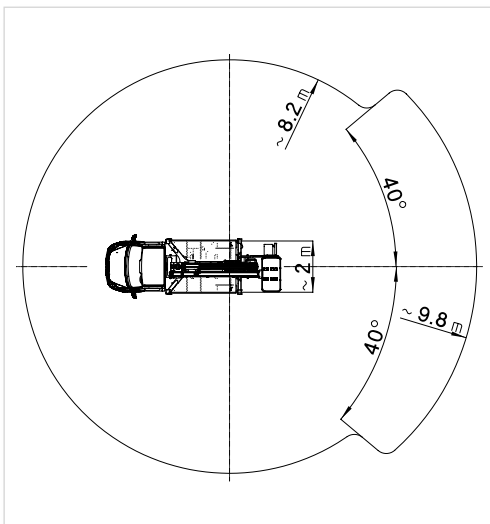

MX210

IRONIKA