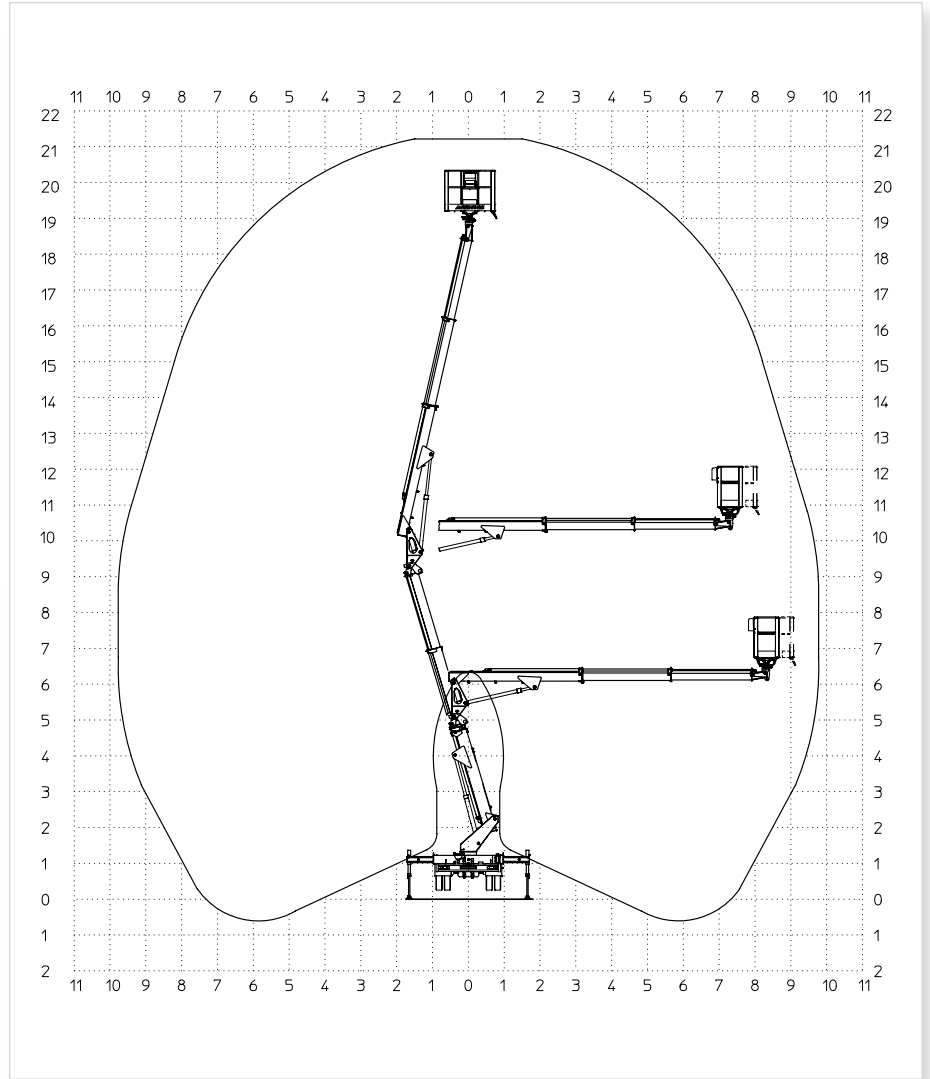

MX210

IRONIKA